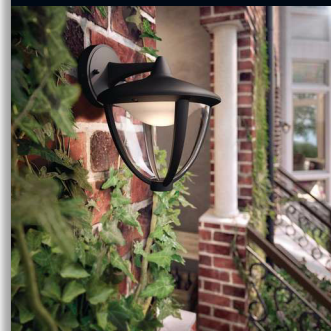

Philips myGarden
Nástěnné svítidlo

Robin

černá
LED

myGarden

15471/30/16

Užívejte si krásně osvětlenou zahradu

Klasický tvar a moderní vzhled černého závěsného nástěnného svítidla Philips myGarden Robin LED poskytne venkovním prostorům elegantní a moderní styl. Diody Philips LED zajistí spousty hřejivě bílého světla po celou noc.

Určeno pro vaši zahradu

- IP44 – odolné proti vlivům počasí

Udržitelné řešení osvětlení

- Vysoce kvalitní světlo LED
- Společnost Philips nabízí 5letou záruku na modul LED a vnitřní
- Úspora energie
- Hřejivé bílé světlo
- Dlouhá životnost až 15 let