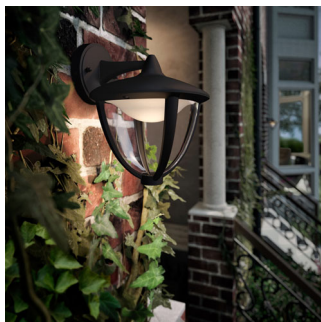

Hřejivé bílé světlo

Teplota barvy světla se může různit a udává se v jednotkách Kelvin (K). Žárovky s nízkou hodnotou teploty světla v Kelvinech poskytují hřejivé, přívětivější světlo, zatímco žárovky s vyšší hodnotou přinášejí chladné světlo, které působí energičtěji. Tato žárovka Philips nabízí hřejivé bílé světlo vytvářející útulnou atmosféru.